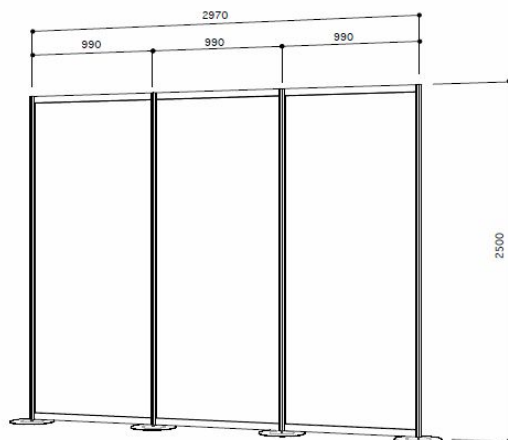

011_システム壁面(自立式)

部材リスト

数量	パーツ番号・品名	明細
4	S 108.01/2500	ポール シルバー艶無し カットのみ
4	S 137/K.00	M10ネジ切プラグ
4	S 150.21	プレート型ベース
4	S 151.01	S150用ワッシャー
6	Z 400.01-950	ビーム50mm シルバー艶無し 両端ロック付き
3	システムパネル	4mm厚、W963×H2400mm、両面白

- * 柱の種類はS100も選べます
- * アルミ部材はシルバー艶無し、艶有り、白、黒から選べます
- * 商品は解体された状態で納品されます
- * アルミ部材と木板は別納品になる場合がございます
- * 運賃は送り先によって変わります
- * 組立工具は含まれません(トルクスT30用ラチェットが必要。専用ラチェットの販売も行っています)
- * 納期は発注後約1~2週間(台数などの条件によって変わります)