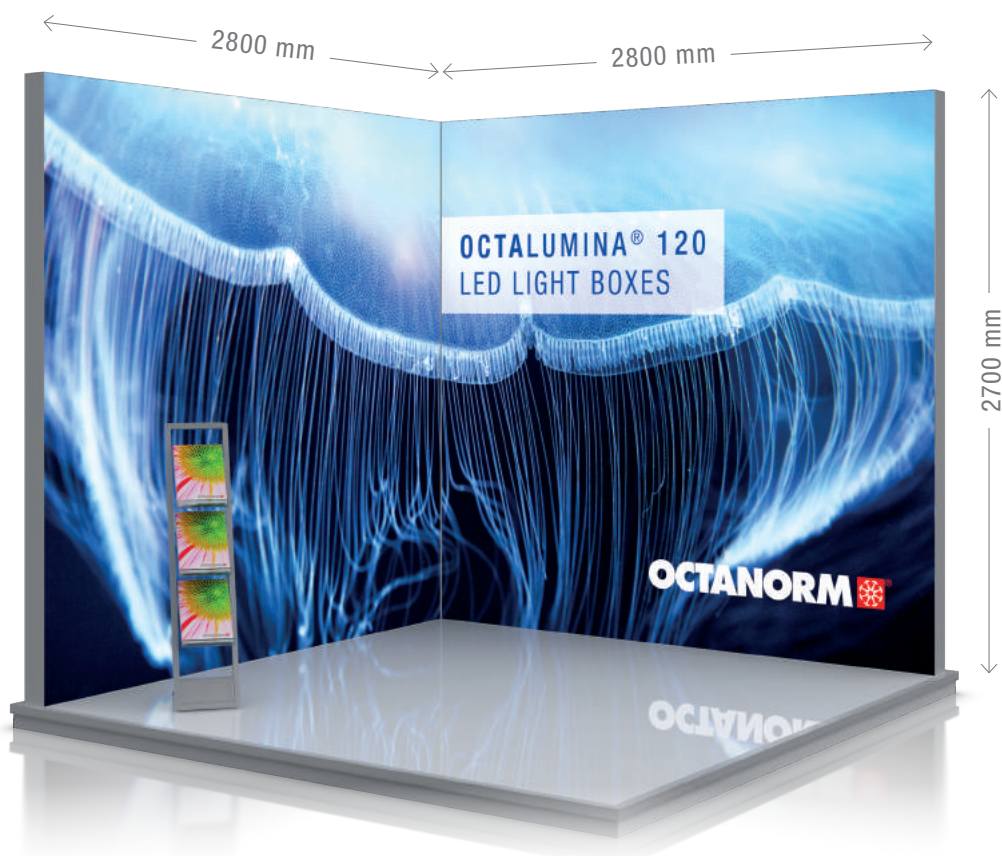

オクタルミナ® ブースセット

オクタルミナ® ブースセット 3 × 3メートル・1サイドオープン

数量	製品番号	詳細
3 ×	OL 1291	オクタルミナ フレームW 2800 × H 2700 mm(アジャスター付き) 両サイドLED、配線ケーブル、電源ユニット 他
		数量 製品番号 詳細
2 ×	W 2850	アジャスター
5 ×	W 835	フィキシングセット 両サイド穴付き
5 ×	M 1491	エンドキャップ
3 ×	OL 220	アイボルト 上部穴付き
3 ×	OL 232	フレームコネクター
1 ×	M 225	H 2700 (アジャスター含む)

※カタログラックとフロアーは商品に含まれません

オクタルミナ® ブースセット 3 × 3メートル・2サイドオープン

数量	製品番号	詳細
2 ×	OL 1291	オクタルミナフレームW 2800 × H 2700 mm(アジャスター付き) 両サイドLED、配線ケーブル、電源ユニット他
		数量 製品番号 詳細
2 ×	W 2850	アジャスター
5 ×	W 835	フィキシングセット 両サイド穴付き
5 ×	M 1491	エンドキャップ
3 ×	OL 220	アイボルト 上部穴付き
1 ×	M 225	H 2700 (アジャスター含む)